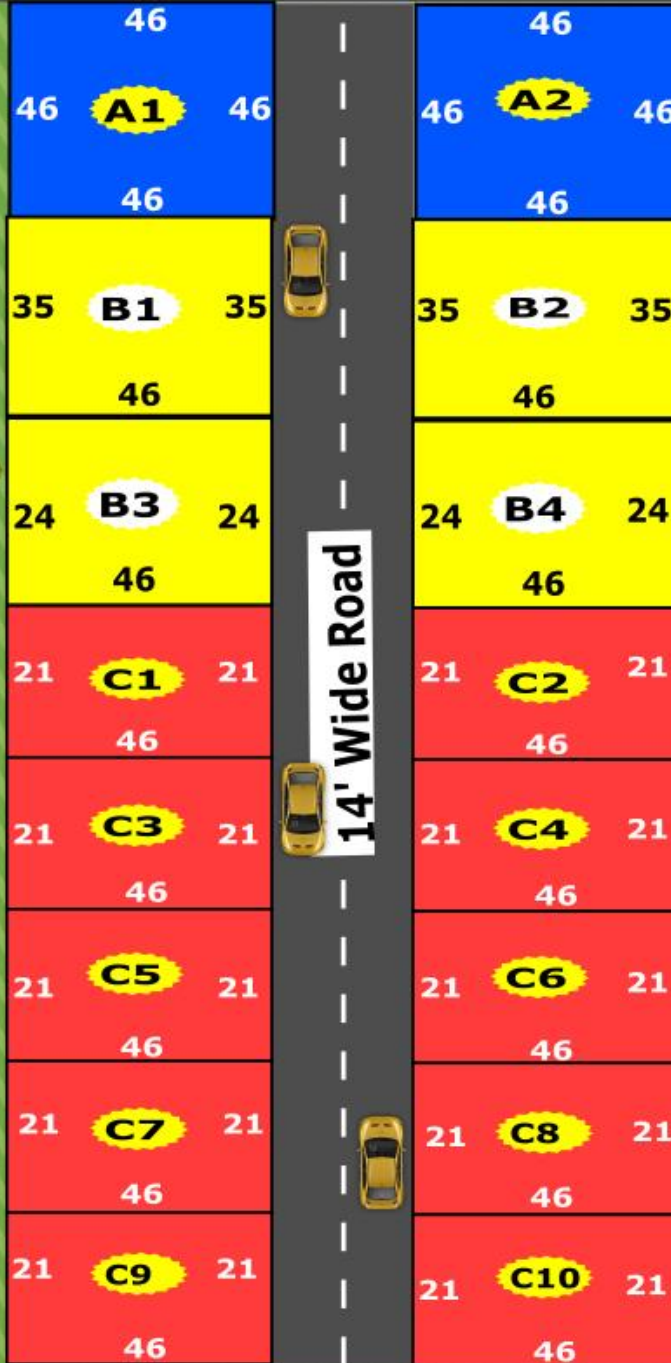

G.T. Road

आनंदपुरा देव रोड

देव रोड

औरंगाबाद रोड

श्री साँभाग्य सिटी टाउनशिप, औरंगाबाद

Developed By : -Shree Bhagyabhumi Developers Pvt.Ltd
Phase -2

पिंड रोड

BLOCK	AREA हिन्तमिल मे
A1	4.86
A2	4.86
B1	3.70
B2	3.70
B3	2.53
B4	2.53
C1	2.22
C2	2.22
C3	2.22
C4	2.22
C5	2.22
C6	2.22
C7	2.22
C8	2.22
C9	2.22
C10	2.22